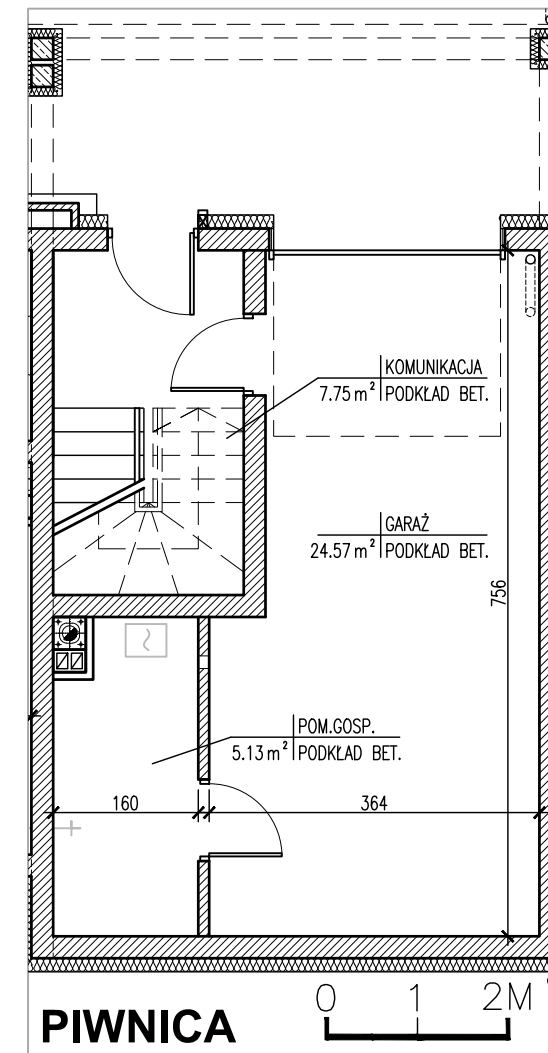

OSIEDLE "ŻURAWIA ŁĄKA"

RUMIA UL. PARTYZANTÓW

SEGMENT 62U

POWIERZCHNIA 134,11 m²

ZESTAWIENIE POMIESZCZEŃ			
SEGM.	NAZWA POMIESZCZENIA	POW. (m ²)	SUMA POW (m ²)
SEGMENT NR 2	KOMUNIKACJA	10.48	47.82
	POKÓJ	13.37	
	ŁAZIENKA	5.37	
	POKÓJ	18.61	

ZESTAWIENIE POMIESZCZEŃ			
SEGM.	NAZWA POMIESZCZENIA	POW. (m ²)	SUMA POW (m ²)
SEGMENT NR 2	KOMUNIKACJA	10.63	48.85
	ŁAZIENKA	2.94	
	KUCHNIA	13.20	
	POKÓJ DZIENNY	22.08	

ZESTAWIENIE POMIESZCZEŃ			
SEGM.	NAZWA POMIESZCZENIA	POW. (m ²)	SUMA POW (m ²)
SEGMENT NR 2	KOMUNIKACJA	7.75	37.44
	GARAŻ	24.57	
	POMIESZCZENIE GOSP.	5.13	