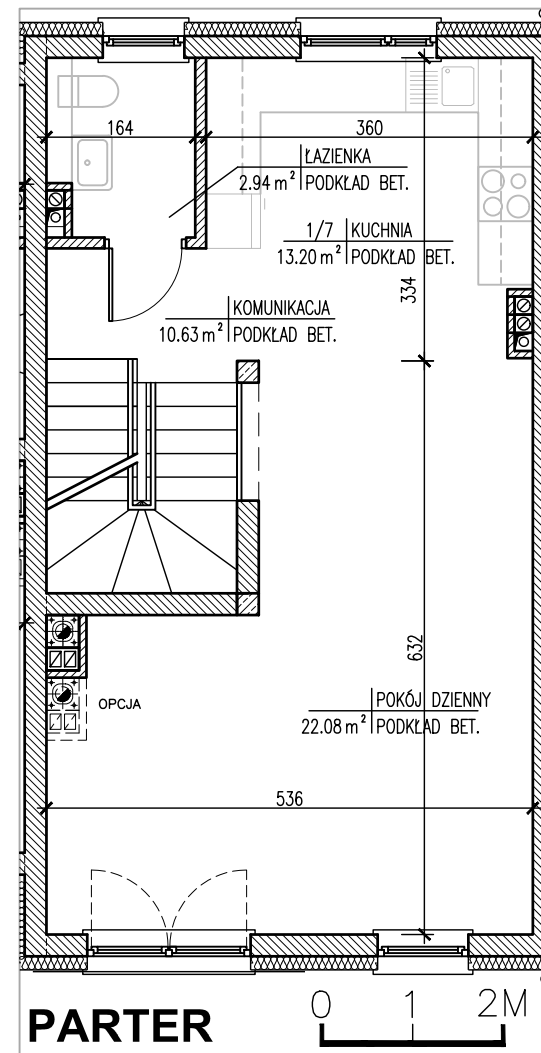

OSIEDLE "ŻURAWIA ŁĄKA"

RUMIA UL. PARTYZANTÓW

SEGMENT 62U

POWIERZCHNIA 134,11 m²

ZESTAWIENIE POMIESZCZEŃ			
SEGM.	NAZWA POMIESZCZENIA	POW. (m ²)	SUMA POW (m ²)
SEGMENT NR 2	KOMUNIKACJA	10.48	47.82
	POKÓJ	13.37	
	ŁAZIENKA	5.37	
	POKÓJ	18.61	

ZESTAWIENIE POMIESZCZEŃ			
SEGM.	NAZWA POMIESZCZENIA	POW. (m ²)	SUMA POW (m ²)
SEGMENT NR 2	KOMUNIKACJA	10.63	48.85
	ŁAZIENKA	2.94	
	KUCHNIA	13.20	
	POKÓJ DZIENNY	22.08	

ZESTAWIENIE POMIESZCZEŃ			
SEGM.	NAZWA POMIESZCZENIA	POW. (m ²)	SUMA POW (m ²)
SEGMENT NR 2	KOMUNIKACJA	7.75	37.44
	GARAŻ	24.57	
	POMIESZCZENIE GOSP.	5.13	