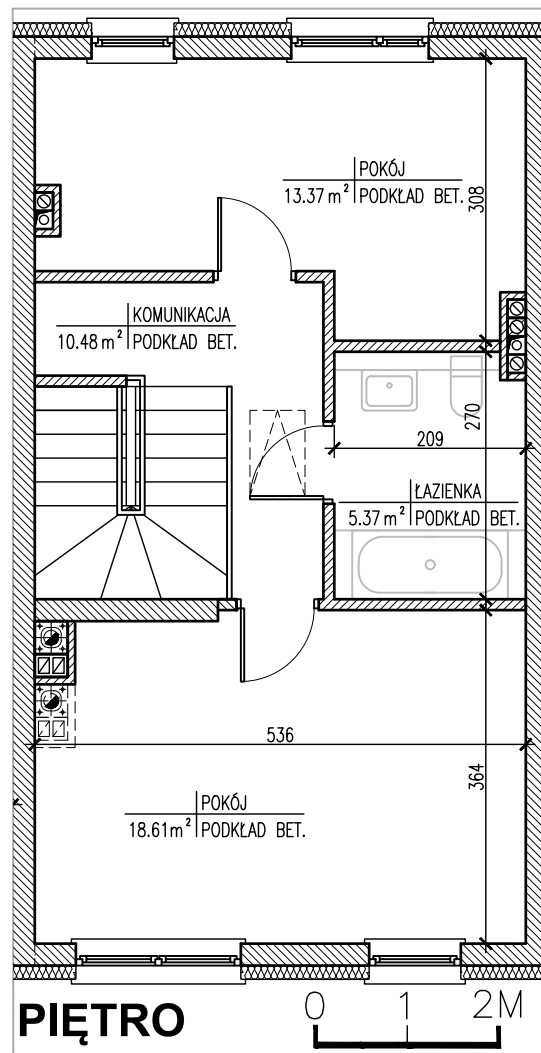

OSIEDLE "ŻURAWIA ŁĄKA"

RUMIA UL. PARTYZANTÓW

SEGMENT 62U

POWIERZCHNIA 134,11 m²

ZESTAWIENIE POMIESZCZEŃ			
SEGM.	NAZWA POMIESZCZENIA	POW. (m ²)	SUMA POW (m ²)
SEGMENT NR 2	KOMUNIKACJA	10.48	47.82
	POKÓJ	13.37	
	ŁAZIENKA	5.37	
	POKÓJ	18.61	

ZESTAWIENIE POMIESZCZEŃ			
SEGM.	NAZWA POMIESZCZENIA	POW. (m ²)	SUMA POW (m ²)
SEGMENT NR 2	KOMUNIKACJA	10.63	48.85
	ŁAZIENKA	2.94	
	KUCHNIA	13.20	
	POKÓJ DZIENNY	22.08	

ZESTAWIENIE POMIESZCZEŃ			
SEGM.	NAZWA POMIESZCZENIA	POW. (m ²)	SUMA POW (m ²)
SEGMENT NR 2	KOMUNIKACJA	7.75	37.44
	GARAŻ	24.57	
	POMIESZCZENIE GOSP.	5.13	